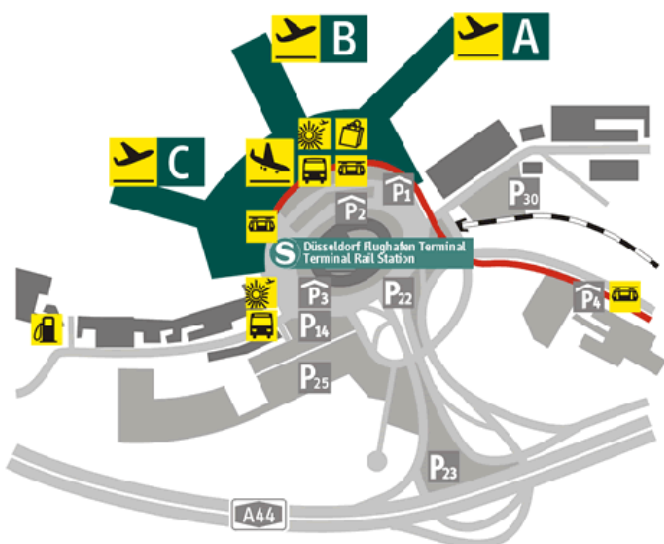

So finden Sie uns:

Im Düsseldorf International Airport:
Terminal B, Ebene 3
Von der Abflugebene über die Rolltreppe
oder dem Aufzug

Auto:

Aus Richtung Norden aus Krefeld B288 / A524, Essen A52 oder Oberhausen A3 fahren Sie am Breitscheider Kreuz in Richtung Düsseldorf. Am Kreuz Düsseldorf-Nord nehmen Sie die Ausfahrt 23 (Düsseldorf Flughafen) auf die A44. Diese verlassen Sie an der Ausfahrt 31 und folgen der Flughafenausschilderung Richtung Abflug.

Aus Richtung Süden von der A3 (E35) fahren Sie am Kreuz Ratingen/Ost auf die A44. Diese verlassen Sie an der Ausfahrt 31 und folgen der Flughafenausschilderung Richtung Abflug.

Direkt am Zentralgebäude finden Sie die einzelnen Parkhäuser. Von den Parkhäusern 2 und 3 gehen Sie in Richtung Terminal B, Abflugebene

Bahn:

Vom Fernbahnhof Düsseldorf nehmen Sie bitte den „Sky Train“, welcher Sie direkt in das Flughafenzentralgebäude im Terminal B bringt.